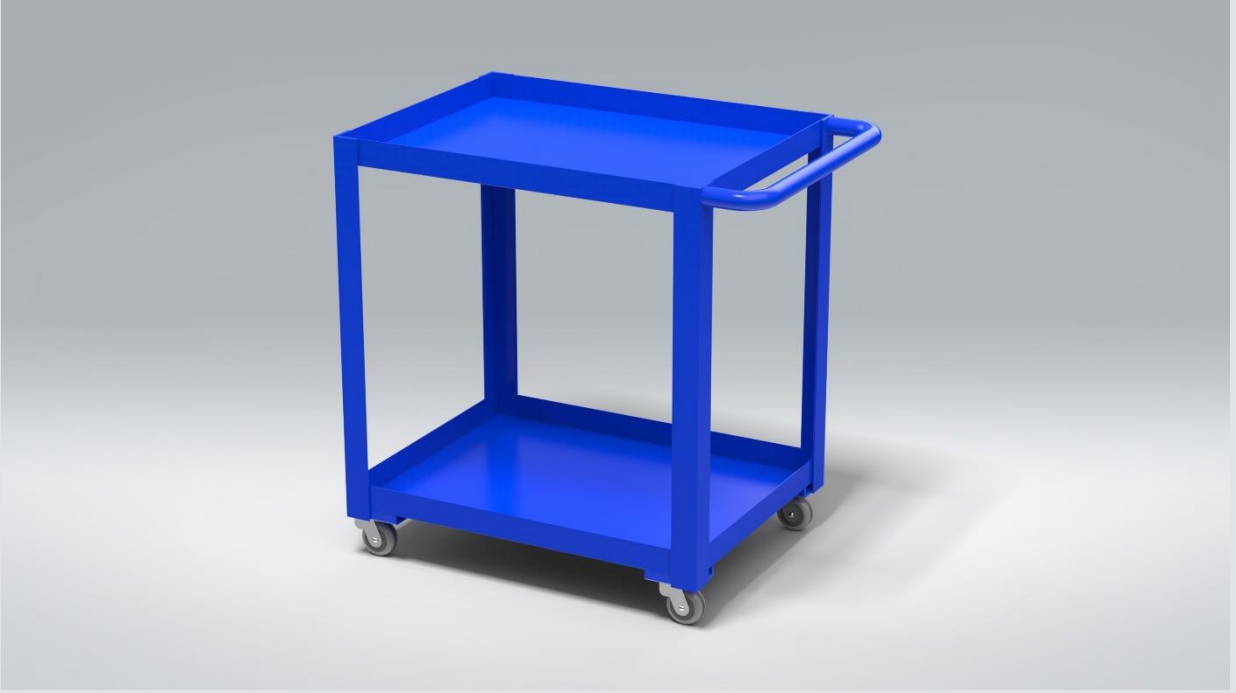

ERA306 / METAL MALZEME TAŞIMA ARABASI

"ERA306 / METAL MALZEME TAŞIMA ARABASI" olarak kodlanmış bu ürünümüz malzemelerinizi ve iş parçalarınızı kolaylıkla taşımanız ve işlerinizi hızlandırmanız için tasarlanmıştır.

Teknik Özellikleri;

- Ebatlar, genişlik; 730mm, yükseklik; 820mm, derinlik; 560mm şeklindedir.

RAL 5015

RAL 7035

Ürünlerimizde standart olarak; RAL 7035 ve RAL 5015 renklerini kullanmaktayız.

Ürünümüzde müşterilerimizin isteği üzerine renk değişikliği yapabilmekteyiz, sipariş esnasında arzu ettiğiniz rengi belirtebilirsiniz.